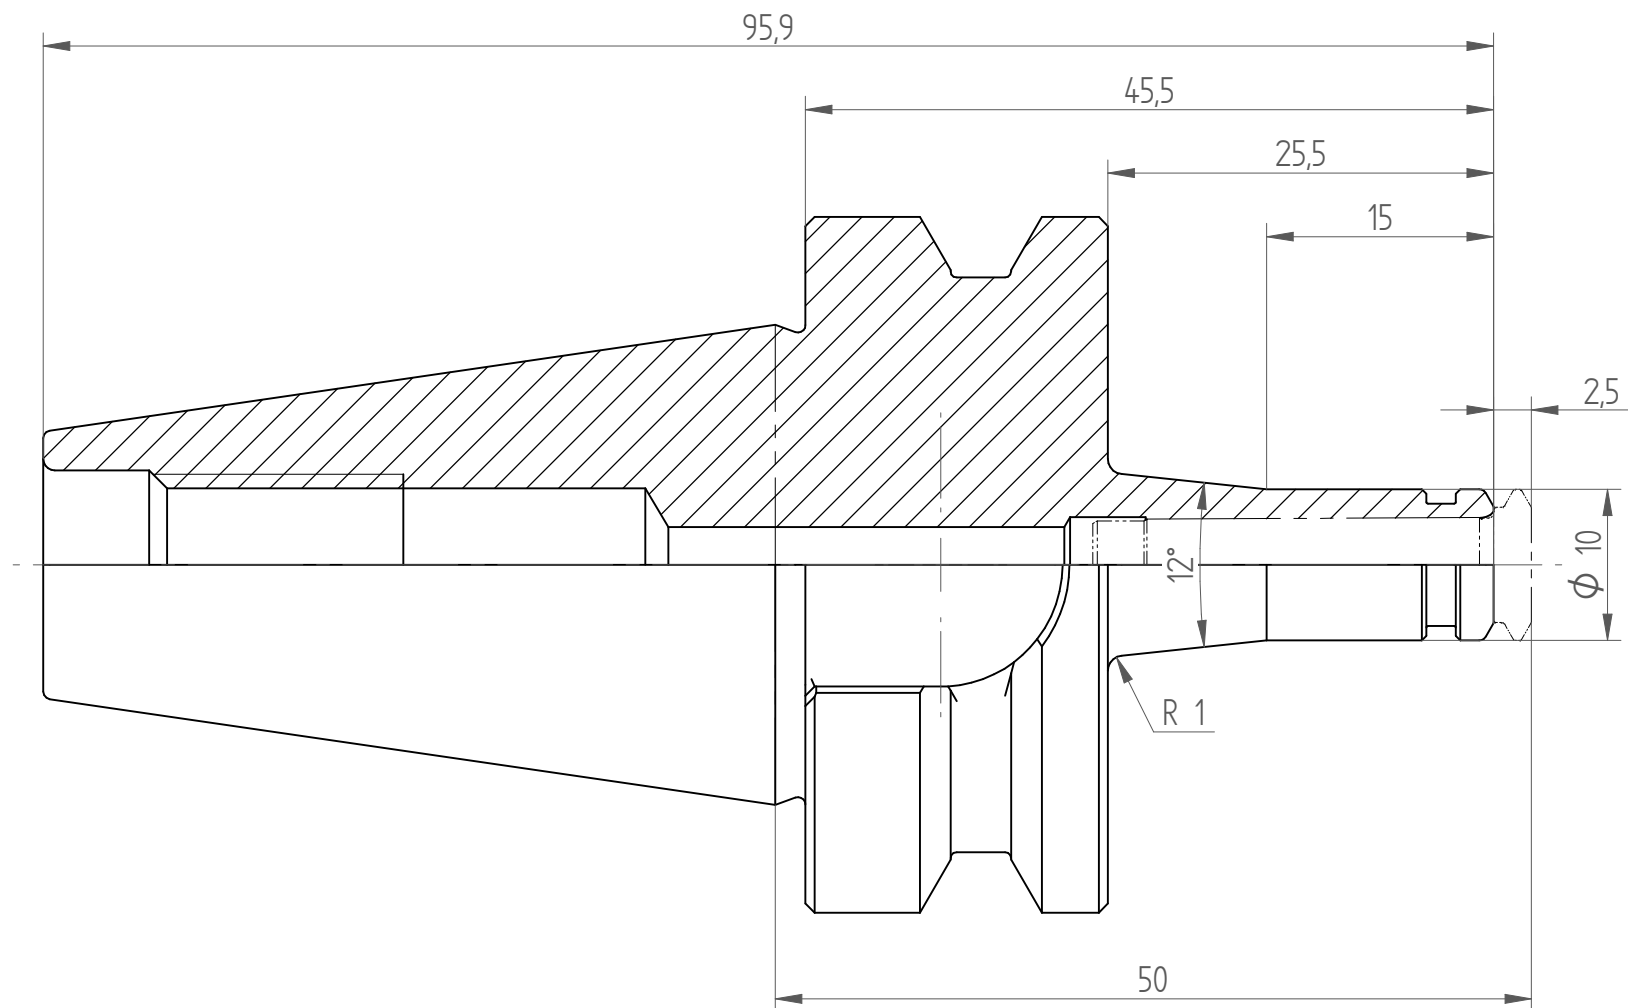

Swiss
Precision
Tools

REGO-FIX®

REGO-FIX AG
Obermattweg 60
4456 Tenniken / Switzerland

Phone +41 61 976 14 66
Fax +41 61 976 14 14
www.rego-fix.com

This is a non-controlled copy. All information given herein is subject to change without notice

The information given herein has been carefully checked and is believed to be correct. REGO-FIX, however, assumes no responsibility or liability for any errors, inaccuracies or omissions that may appear in this drawing

This document is subject to copyright laws. No part of this document may be reproduced or transmitted in any form or any means, electronic or mechanic, for any purpose, without the express written permission of REGO-FIX

Type : BT30_PG6x050
Part No. : 213070610
Date : 27.08.2014
Scale : 2:1